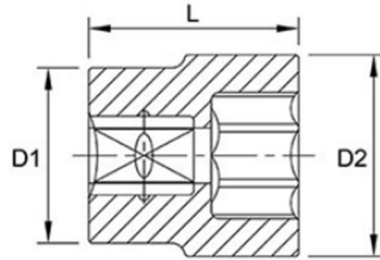

TYPE A

TYPE B

DRIVE	TYPE	ITEM NO.	SIZE	L	D1	D2
		Satin	(mm)	(mm)	(mm)	(mm)
1" 25mm sq. 	B 	<b>BAEA3236</b>	36	65	45.0	51.0
		<b>BAEA3238</b>	38	65	45.0	54.0
		<b>BAEA3241</b>	41	70	45.0	57.0
		<b>BAEA3246</b>	46	75	50.0	65.0
		<b>BAEA3250</b>	50	75	55.0	70.0
		<b>BAEA3254</b>	54	80	57.0	74.0
		<b>BAEA3255</b>	55	80	57.0	76.0
		<b>BAEA3258</b>	58	80	57.0	79.0
		<b>BAEA3260</b>	60	84	57.0	82.0
		<b>BAEA3263</b>	63	87	57.0	86.0
		<b>BAEA3265</b>	65	87	57.0	88.0
		<b>BAEA3267</b>	67	90	57.0	90.0
		<b>BAEA3270</b>	70	93	68.0	94.0
		<b>BAEA3271</b>	71	93	68.0	95.0
		<b>BAEA3275</b>	75	97	68.0	100.0
		<b>BAEA3277</b>	77	103	68.0	102.0
		<b>BAEA3280</b>	80	103	68.0	105.0