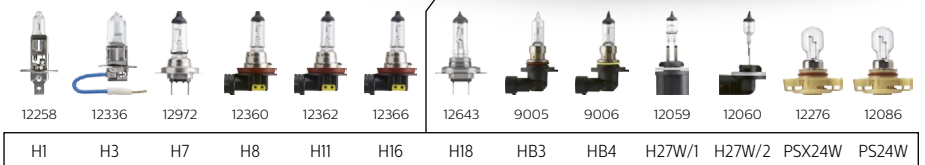

Milline autopirn kuhu sobib?

Autopirnide sobivustabel

Lähituli - kaugtuli

Suunatud esimesed

Päevatuled

Salongituled

Näidikupaneeli tuled

Seisutuled esimesed

Suunatud Külgmised

Udutuled esimesed

philips.com/mylamps

Pagasiruumi tuled

Suunatud tagumised

Lisapiduri tuled

Tagurpidikäigu tuled

Kindalaeka tuled