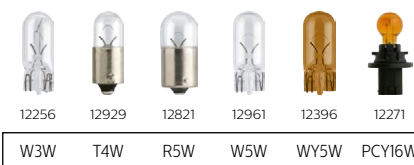

Milline autopirn kuhu sobib?

Autopirnide sobivustabel

Lähituli - kaugtuli

Suunatud esimesed

Päevatuled

Salongituled

Näidikupaneeli tuled

Seisutuled esimesed

Suunatud Külgmised

Udutuled esimesed

philips.com/mylamps

Pagasiruumi tuled

Suunatud tagumised

Lisapiduri tuled

Tagurpidikäigu tuled

Kindalaeka tuled