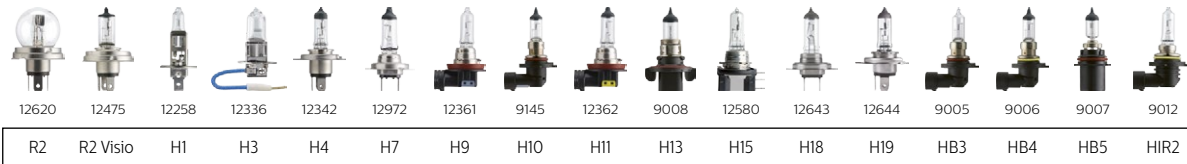

Milline autopirn kuhu sobib?

Autopirnide sobivustabel

Lähituli - kaugtuli

Suunatud esimesed

Päevatuled

Salongituled

Näidikupaneeli tuled

Seisutuled esimesed

Suunatud Külgmised

Udutuled esimesed

philips.com/mylamps

Pagasiruumi tuled

Suunatud tagumised

Lisapiduri tuled

Tagurpidikäigu tuled

Kindalaeka tuled