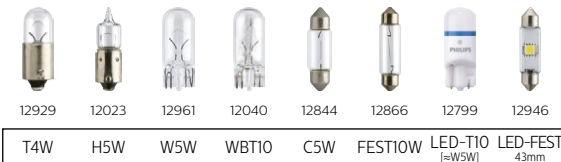

Milline autopirn kuhu sobib?

Autopirnide sobivustabel

Lähituli - kaugtuli

Suunatud esimesed

Päevatuled

Salongituled

Näidikupaneeli tuled

Seisutuled esimesed