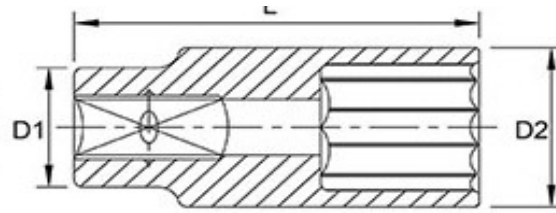

TYPE A

TYPE B

DRIVE	TYPE	ITEM NO.	SIZE	L	D1	D2
		Satin	(mm)	(mm)	(mm)	(mm)
1/2" 12.5mm sq.	 A	BAEF1608	8	77	21.8	13.2
		BAEF1609	9	77	21.8	13.9
		BAEF1610	10	77	21.8	15.0
		BAEF1611	11	77	21.8	16.3
		BAEF1612	12	77	21.8	17.6
		BAEF1613	13	77	21.8	18.8
		BAEF1614	14	77	21.8	20.4
	 B	BAEF1615	15	77	20.8	21.8
		BAEF1616	16	77	20.8	23.3
		BAEF1617	17	77	22.0	23.8
		BAEF1618	18	77	23.0	25.8
		BAEF1619	19	77	23.0	25.8
		BAEF1620	20	77	24.0	27.8
		BAEF1621	21	77	25.0	27.8
		BAEF1622	22	77	26.0	29.8
		BAEF1623	23	77	27.0	31.8
		BAEF1624	24	77	28.0	31.8
		BAEF1626	26	77	30.0	33.8
		BAEF1627	27	77	30.0	35.8
		BAEF1628	28	77	32.0	37.8
		BAEF1629	29	77	32.0	37.8
		BAEF1630	30	77	34.0	39.8
		BAEF1632	32	77	36.0	41.8