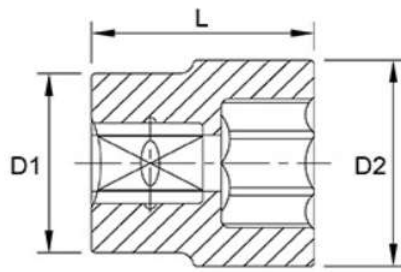

TYPE A

TYPE B

DRIVE	TYPE	ITEM NO.		SIZE (mm)	L (mm)	D1 (mm)	D2 (mm)	
		Mirror	Satin					
1/2" 12.5mm sq.	 A		<b>BAEA1608</b>	8	38	21.8	13.2	
			<b>BAEA1609</b>	9	38	21.8	13.9	
			<b>BAEA1610</b>	10	38	21.8	15.0	
			<b>BAEA1611</b>	11	38	21.8	16.3	
			<b>BAEA1612</b>	12	38	21.8	17.6	
			<b>BAEA1613</b>	13	38	21.8	18.8	
			<b>BAEA1614</b>	14	38	21.8	20.4	
			<b>BAEA1615</b>	15	38	21.8	20.8	
		 B		<b>BAEA1616</b>	16	38	23.1	21.8
			<b>BAEA1617</b>	17	38	22.0	23.8	
			<b>BAEA1618</b>	18	38	23.0	25.8	
			<b>BAEA1619</b>	19	38	23.0	25.8	
			<b>BAEA1620</b>	20	38	24.0	27.8	
			<b>BAEA1621</b>	21	38	25.0	27.8	
			<b>BAEA1622</b>	22	40	26.0	29.8	
			<b>BAEA1623</b>	23	40	27.0	31.8	
			<b>BAEA1624</b>	24	40	28.0	31.8	
			<b>BAEA1625</b>	25	42	30.0	33.8	
			<b>BAEA1626</b>	26	42	30.0	33.8	
			<b>BAEA1627</b>	27	44	30.0	35.8	
			<b>BAEA1628</b>	28	44	32.0	37.8	
			<b>BAEA1629</b>	29	44	32.0	37.8	
			<b>BAEA1630</b>	30	45	34.0	39.8	
			<b>BAEA1631</b>	31	45	36.0	40.8	
			<b>BAEA1632</b>	32	45	36.0	41.8	
			<b>BAEA1634</b>	34	45	38.0	43.8	